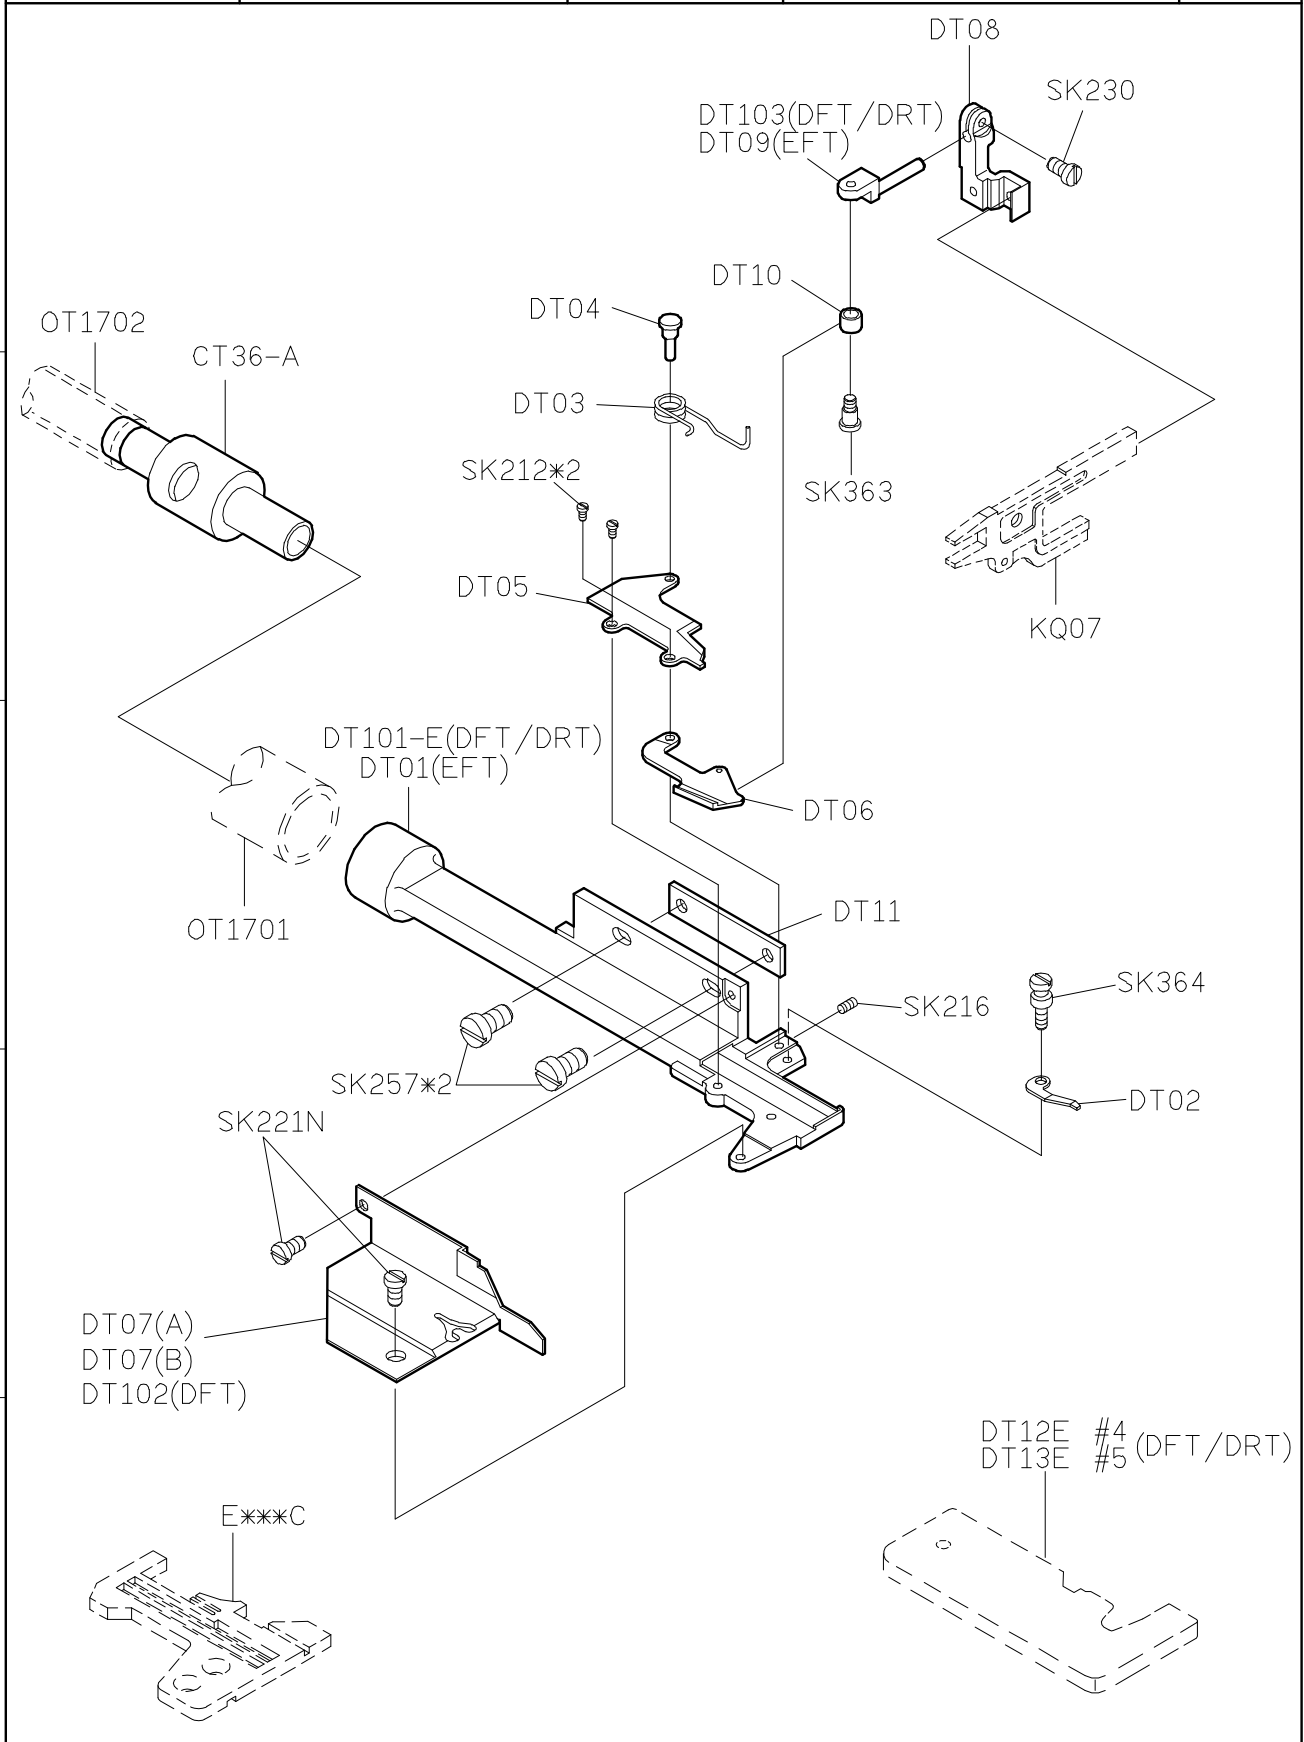

SIRUBA PARTS LIST	Series	Parts Group	Subclass / Remark	Page
	700DFT 988DFT	DT		1/1
				Date 2013/12/23

1

2

3

4

5

**SIRUBA**  
PARTS LIST

**Series**  
**700DFT**  
**988DFT**

**Parts Group**  
**GB**

**Subclass / Remark**

**Page**

1/1

**Date**

2013/12/23

SIRUBA PARTS LIST	Series	Parts Group	Subclass / Remark	Page
	700DFT 988DFT	PB	膝動控制器:控制上層布之摺景 Knee Controller:For upper ply gathering	1/1
				Date 2013/12/23

1                      2                      3                      4                      5

# PARTS LIST FOR TF GROUP P.1/2