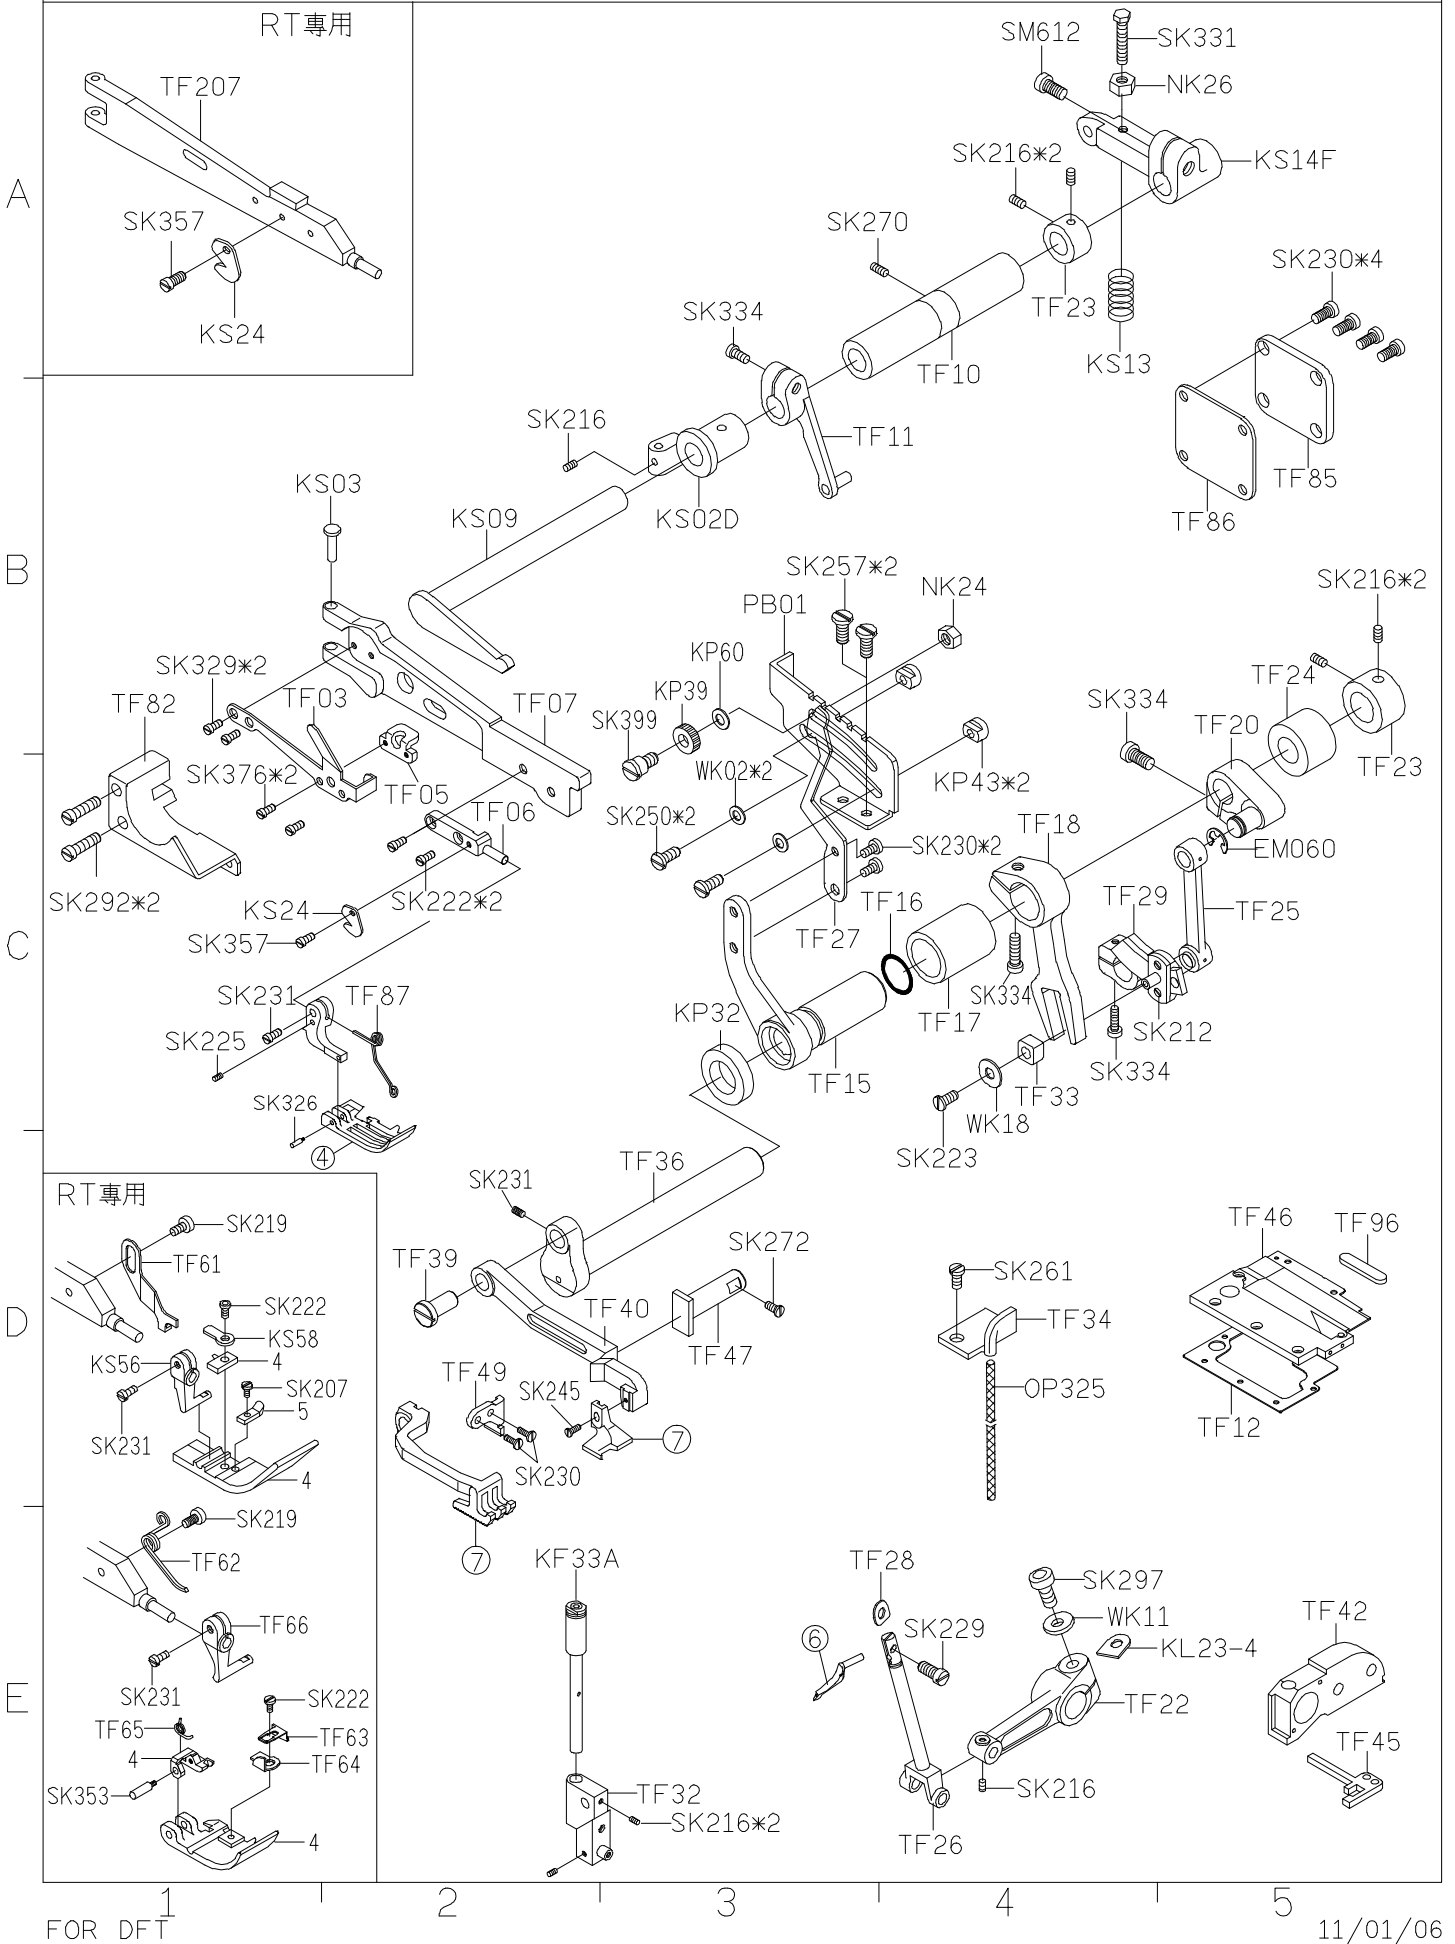

SIRUBA PARTS LIST	Series	Parts Group	Subclass / Remark	Page
	700DFT 988DFT	DT		1/1
				Date 2013/12/23

1

2

3

4

5

**SIRUBA**  
PARTS LIST

**Series**  
**700DFT**  
**988DFT**

**Parts Group**  
**GB**

**Subclass / Remark**

**Page**

1/1

**Date**

2013/12/23

SIRUBA PARTS LIST	Series	Parts Group	Subclass / Remark	Page
	700DFT 988DFT	PB	膝動控制器:控制上層布之摺景 Knee Controller:For upper ply gathering	1/1
				Date 2013/12/23

1                      2                      3                      4                      5

# PARTS LIST FOR TF GROUP P.1/2