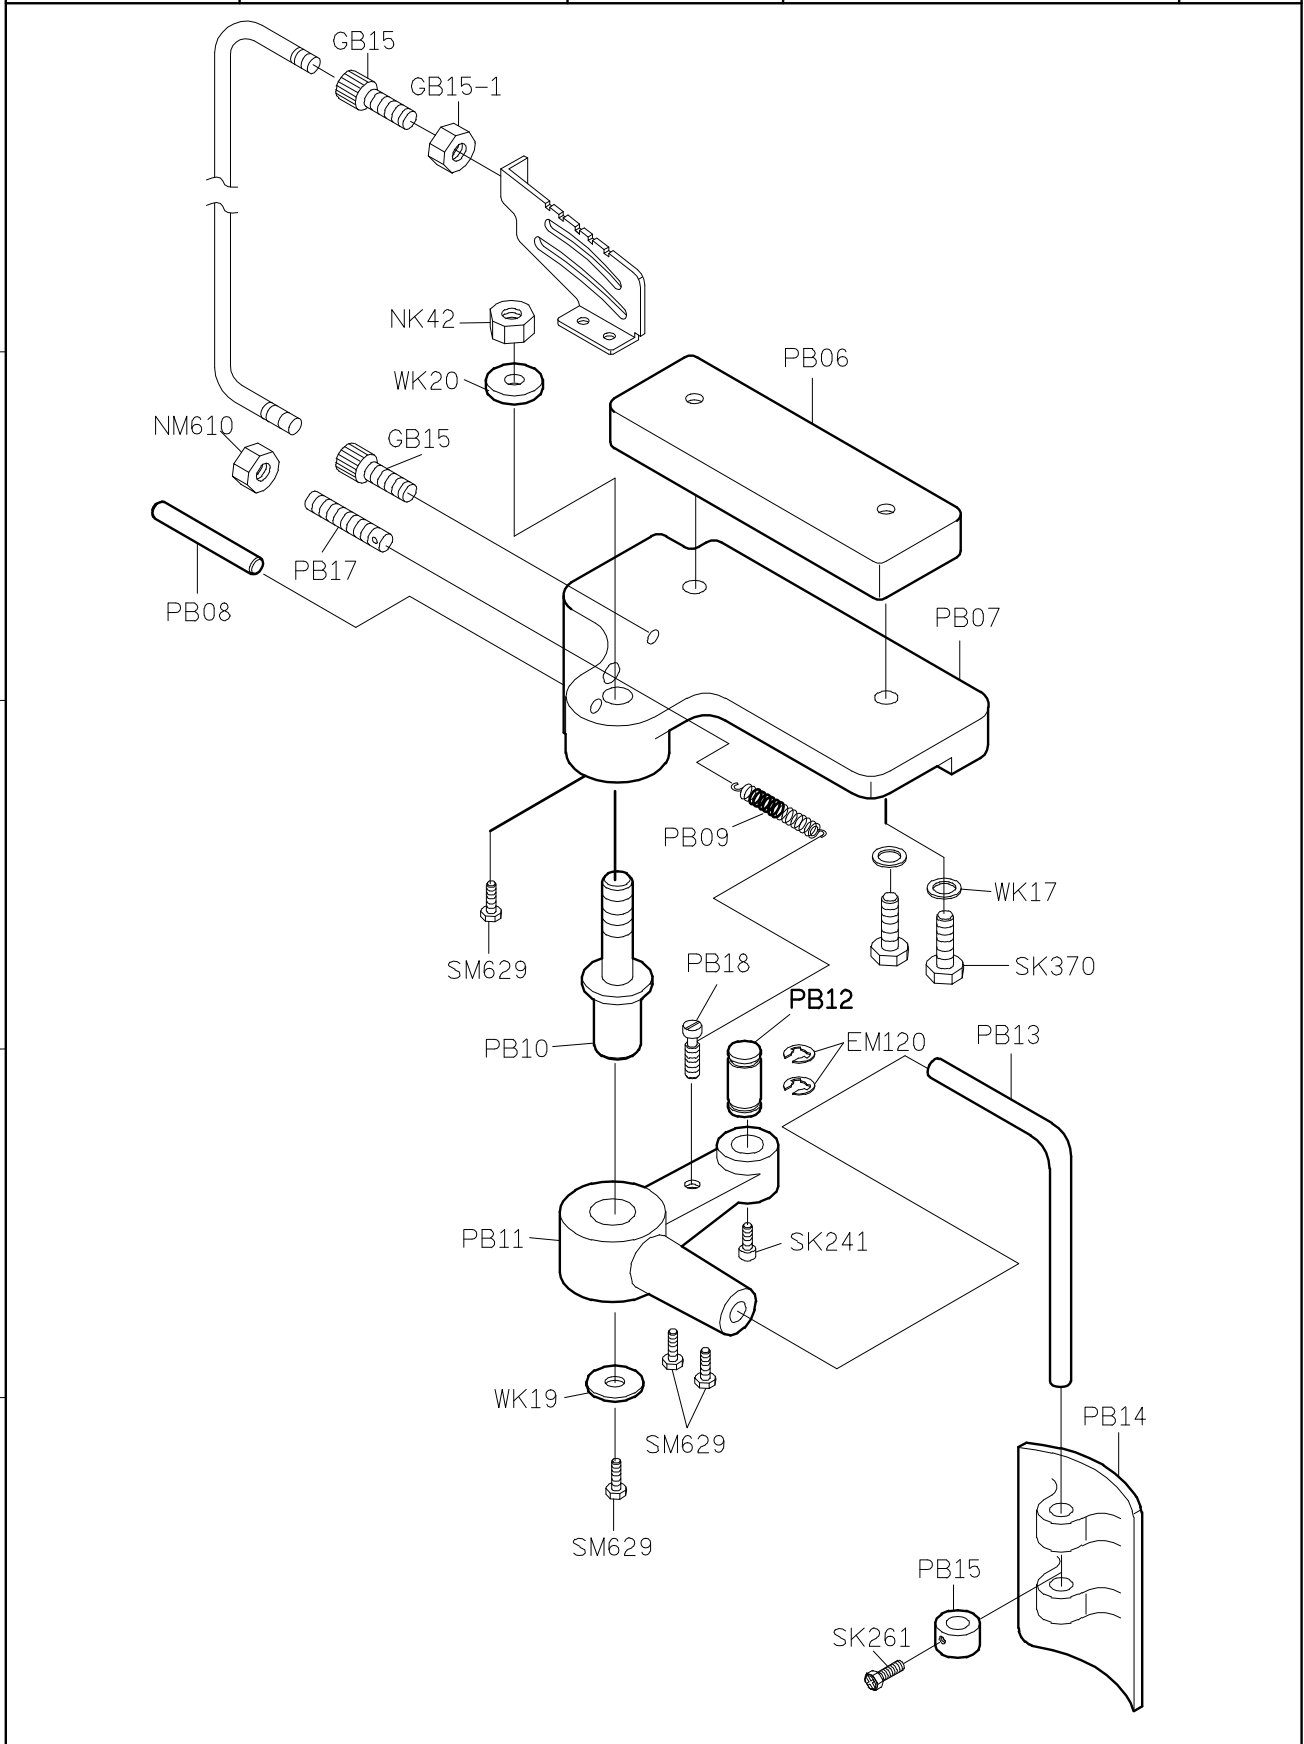

SIRUBA PARTS LIST	Series	Parts Group	Subclass / Remark	Page
	700DFT 988DFT	DT		1/1
				Date 2013/12/23

1

2

3

4

5

**SIRUBA**  
PARTS LIST

**Series**  
**700DFT**  
**988DFT**

**Parts Group**  
**GB**

**Subclass / Remark**

**Page**

1/1

**Date**

2013/12/23

SIRUBA PARTS LIST	Series	Parts Group	Subclass / Remark	Page
	700DFT 988DFT	PB	膝動控制器:控制上層布之摺景 Knee Controller:For upper ply gathering	1/1
				Date 2013/12/23

1                      2                      3                      4                      5