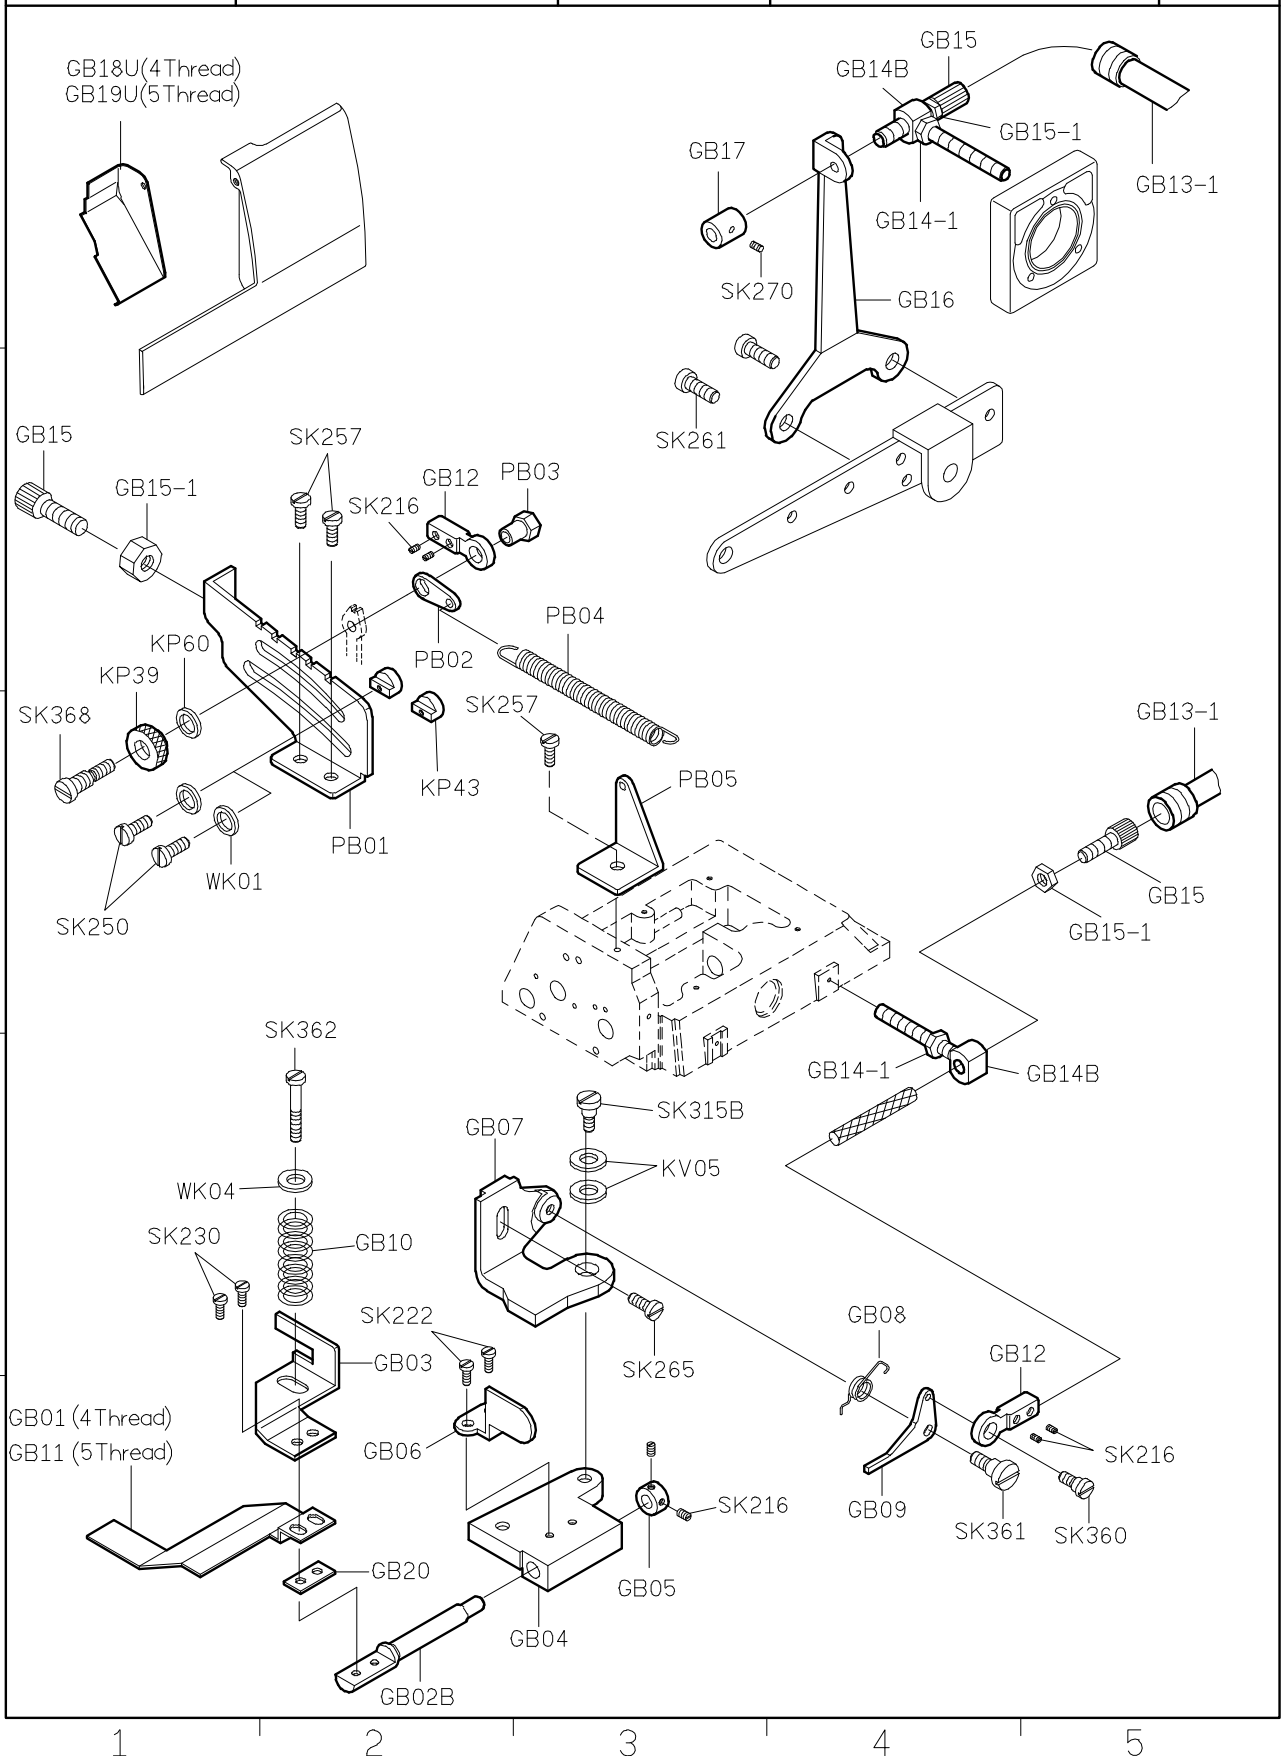

SIRUBA PARTS LIST	Series	Parts Group	Subclass / Remark	Page
	700DFT 988DFT	DT		1/1
				Date 2013/12/23

1

2

3

4

5

**SIRUBA**  
PARTS LIST

**Series**  
**700DFT**  
**988DFT**

**Parts Group**  
**GB**

**Subclass / Remark**

**Page**

1/1

**Date**

2013/12/23

SIRUBA PARTS LIST	Series	Parts Group	Subclass / Remark	Page
	700DFT 988DFT	PB	膝動控制器:控制上層布之摺景 Knee Controller:For upper ply gathering	1/1
				Date 2013/12/23

1                      2                      3                      4                      5

# PARTS LIST FOR TF GROUP P.1/2